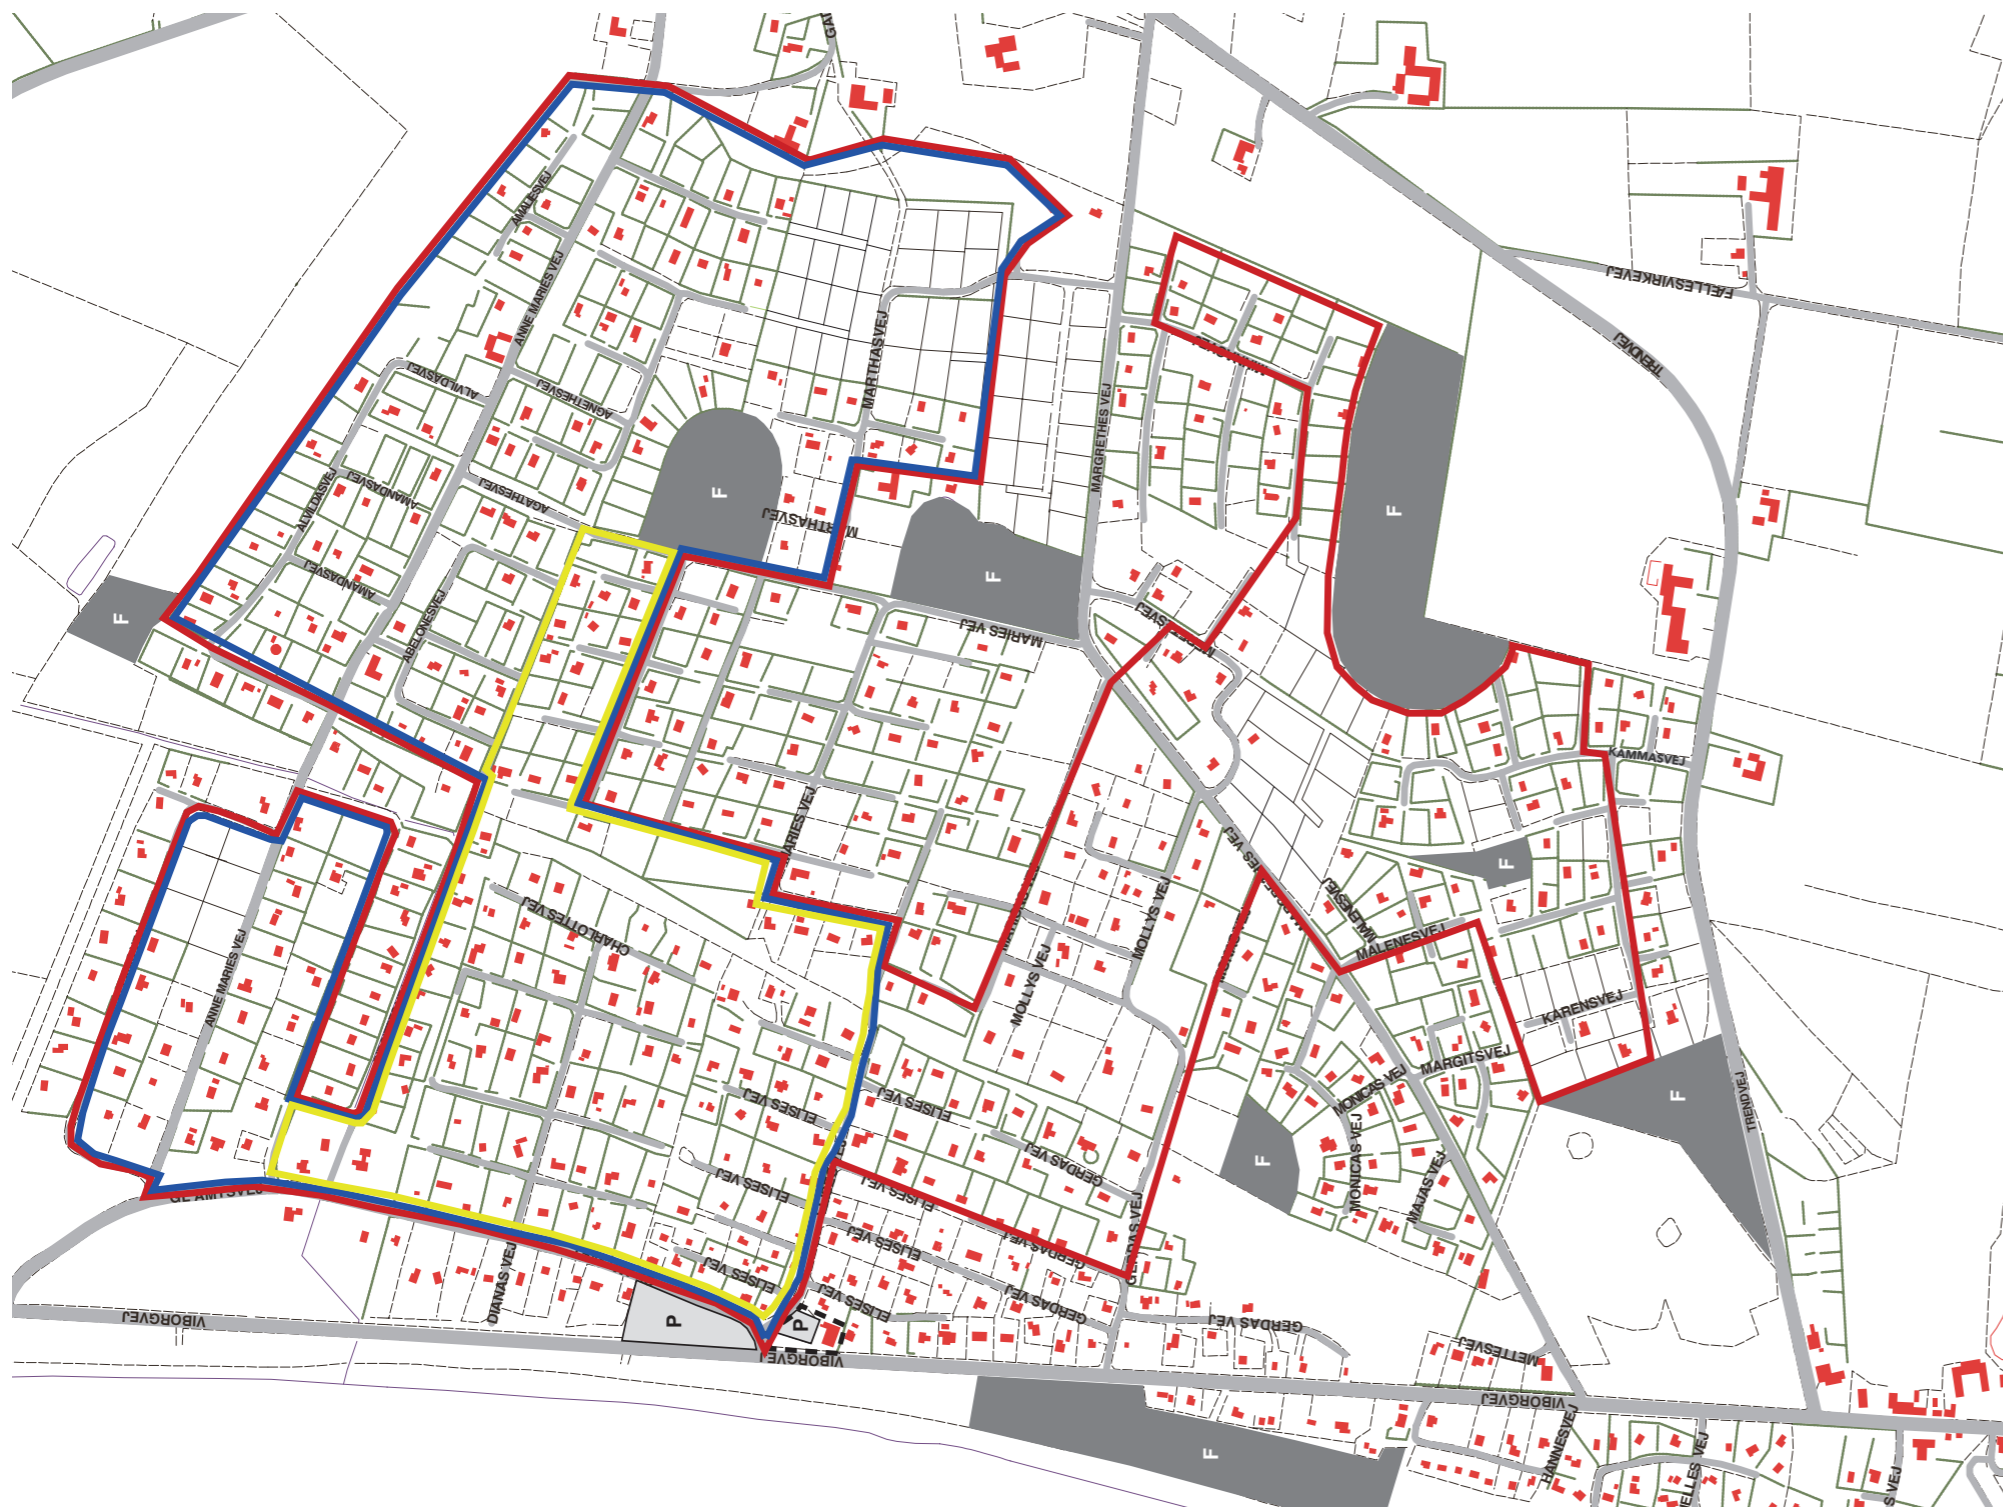

Motionsruter og vandreruter i Trend sommerhusområde

2,6 km

6 km
Hjerteruten

10 km

Tilrettelagt af Trend sommerhusforening i samarbejde med Vesthimmerland kommune støttet af Hjerteforeningen.

Trend er et rekreativt område i kommunen, der byder på mange oplevelser med skov, strand, rigt dyreliv, stort sommerhusområde, campingplads, Vitskøl Kloster og Kro og hvor der er rum og plads til at nyde stilheden.

Ruterne er tilrettelagt så man kan nyde udsigten over limfjorden mod vest, og til det smukke landskab mod øst med skov og frodige marker.

Oplevelser der beriger os på vores motionstur i Trend sommerhusområde.